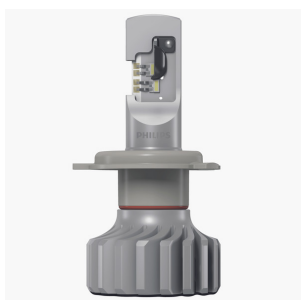

PHILIPS

Žárovka LED do
automobilových světlometů

Ultinon Pro6000

LED schválená pro silniční
použití

H4-LED

Až o 230 % jasnější světlo**

Automobilové žárovky LED
Lumileds

11342U6000X2

Upgrade na LED pro silniční použití* a skvělou viditelnost

Dokonalá kombinace výkonu a odolnosti

Zažijte nevidané řízení díky žárovkám LED do světlometů Philips schváleným pro silniční použití*. Až o 230 % jasnější světlo** a bílý paprsek jako denní světlo zajistí, že tyto žárovky LED vše zřetelně osvětlí, aniž by oslňovaly protijedoucí řidiče.