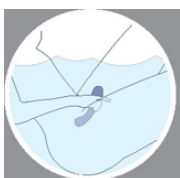

Hogyan kell használni a DREAM G-pont masszírozót:

Tartsa a G-pont masszírozót fejjel lefelé, és nyomja a fejt közvetlenül a csiklóra vagy annak közelébe, hogy erőteljes rezgéseket tapasztaljon a legérzékenyebb területen.

Élvezze a teljesen vízálló G-pont masszírozóját a kádban vagy a zuhany alatt, a relaxálás és a kikapcsolódás tökéletes módja érdekében.

Töltőport:

Csatlakoztassa a mágneses töltőfejet a töltőérintkezőhöz.