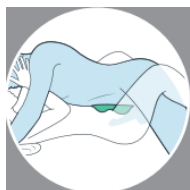

Tlačidlo napájania:

Ak chcete zariadenie zapnúť, stlačte a podržte tlačidlo napájania 3 sekundy. Vďaka motorom ponúka toto zariadenie 10 rôznych nastavení vibrácií. Ak chcete zariadenie vypnúť, stlačte a podržte tlačidlo na 3 sekundy.

Ako používať Grinder plusOne 2v1:

Masážny prístroj 2v1 používajte s partnerom tak, že ho položíte na plochu medzi svoje telá. Vyvýšené výstupky umiestnite na klitoris pre intenzívnejší zážitok a ľahší orgazmus.