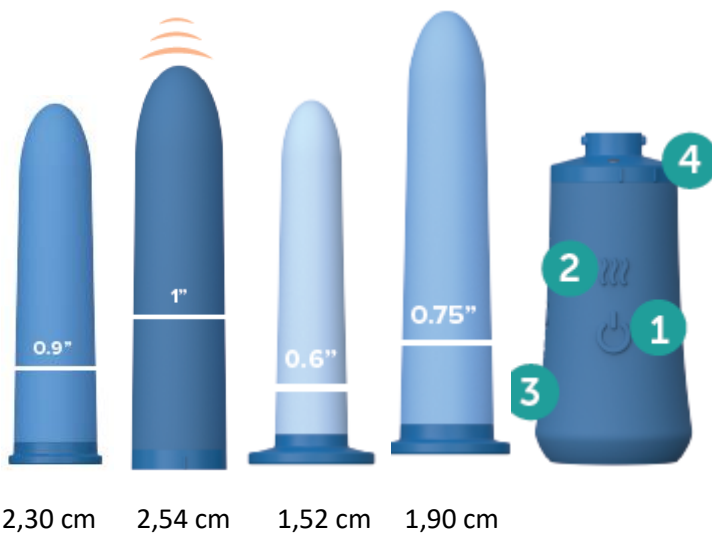

pokud máte aktivní onemocnění či infekci. Okamžitě přestaňte produkt používat, pokud pocítíte zvýšené pálení nebo bolest. V případě dotazů ohledně správného používání dilatátoru nebo obav při používání tohoto produktu kontaktujte svého zdravotního odborníka.

Tlačítko napájení:

Pro zapnutí stiskněte a podržte tlačítko napájení po dobu 3 sekund. Pevným stisknutím můžete procházet 10-ti nastaveními. Stisknutím a podržením po dobu 3 sekund se přístroj vypne.

Jak maséra pulzující stimulátor *Pleasure Beast* používat:

1. Tlačítko napájení - Stiskněte a podržte tlačítko napájení po dobu 3 sekund pro zapnutí/vypnutí. Stisknutím kulatých tlačítek nad a pod tlačítkem napájení můžete přepínat mezi 10 vibračními režimy na každém konci.

2. Tlačítka ohřevu - Stiskněte a podržte po dobu 3 sekund pro zapnutí/vypnutí. LED světlo bude pulzovat, aby signalizovalo zahřívání, a rozsvítí se nepřerušovaně, jakmile zařízení dosáhne plného ohřevu.

3. Nabíjecí port - Připojte magnetickou nabíjecí hlavici ke kontaktnímu bodu pro nabíjení.

4. Rukojeť - Pro připojení a odpojení různých vrstev otočte a ujistěte se, že značky jsou správně zarovnané.